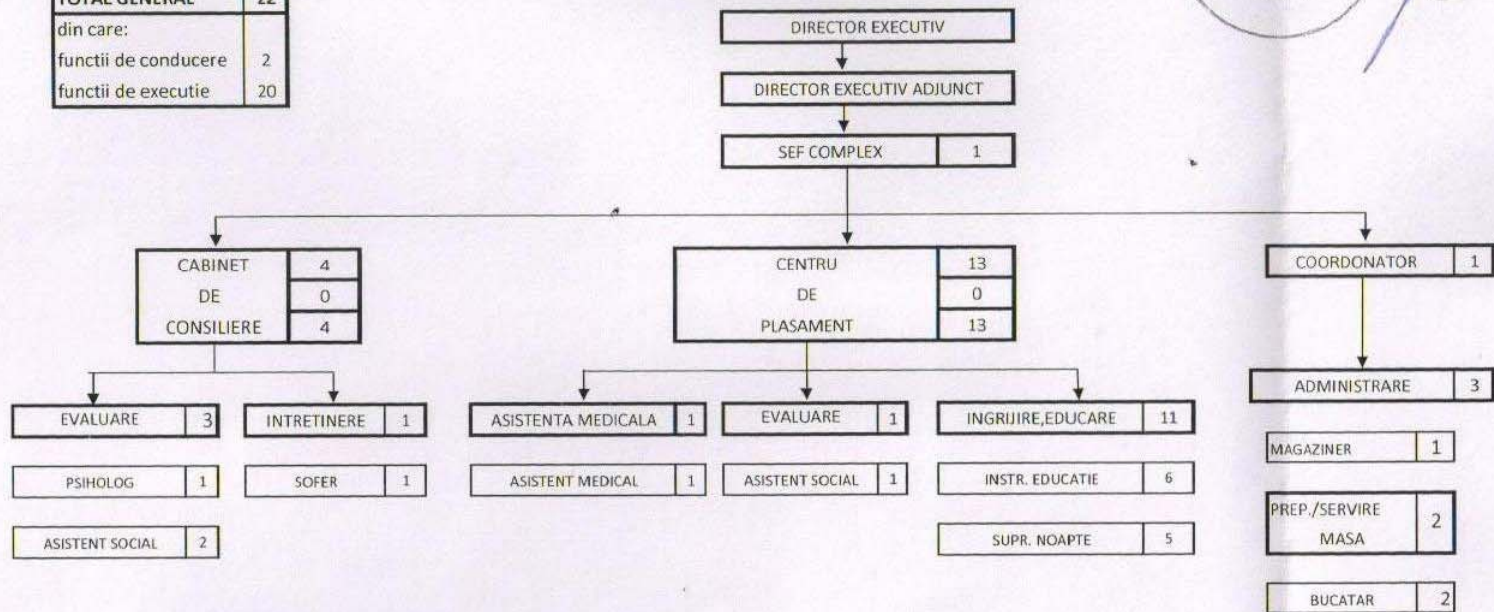

CONSILIUL JUDETEAN PRAHOVA  
 DIRECTIA GENERALA DE ASISTENTA SOCIALA  
 SI PROTECTIA COPILULUI PRAHOVA  
 COMPLEXUL DE SERVICII COMUNITARE "RAZA DE SOARE" BAICOI

<b>TOTAL GENERAL</b>	<b>22</b>
din care:	
functii de conducere	2
functii de executie	20

DIRECTOR EXECUTIV ADJUNCT  
 BOCIOACA ALEXANDRU