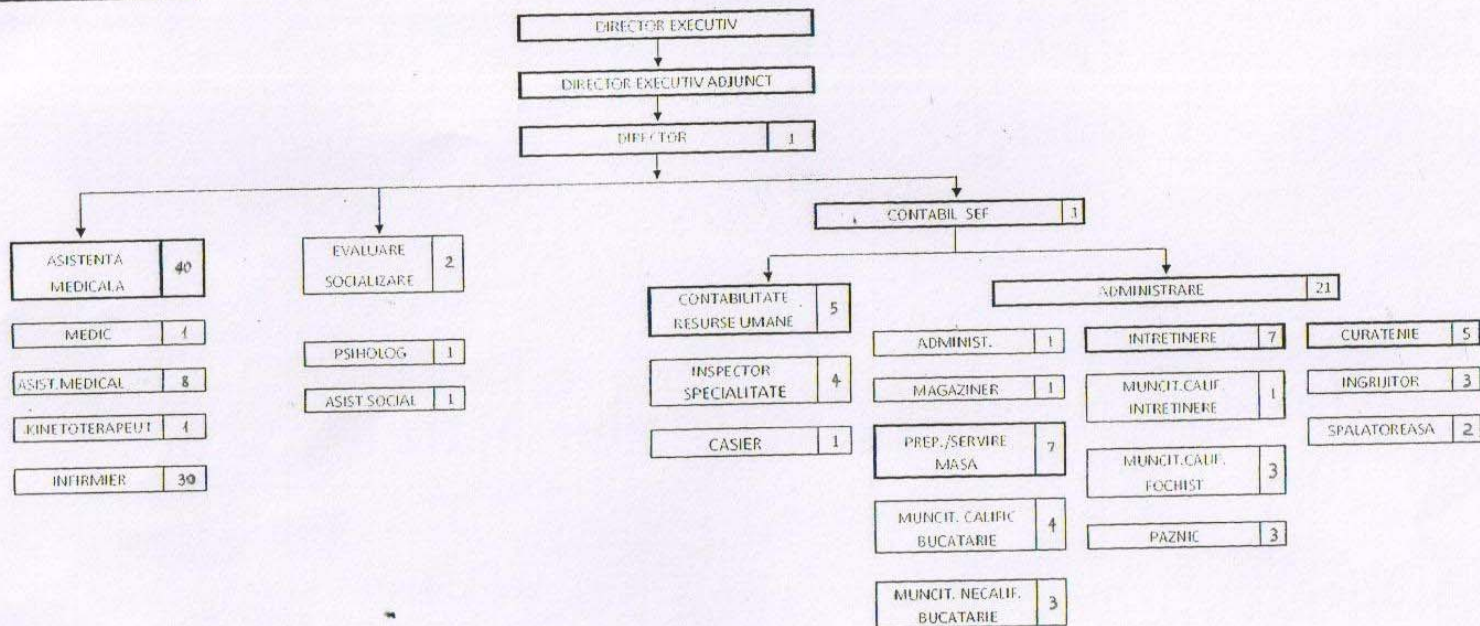

CONSILIUL JUDETEAN PRAHOVA
 DIRECTIA GENERALA DE ASISTENTA SOCIALA
 SI PROTECTIA COPILULUI PRAHOVA
 CENTRUL DE RECUPERARE SI REABILITARE
 PENTRU PERSOANE ADULTE CU HANDICAP
 BREAZA

Se aproba
DIRECTOR EXECUTIV
FLOREA VASILICA

TOTAL GENERAL	70
din care:	
functii de conducere	2
functii de executie	68

ORGANIGRAMA

DIRECTOR EXECUTIV ADJUNCT
BOCIOACA ALEXANDRU

Aprobata conform Hotararii nr. 1/31.01.2012 a Colegiului Director al D.G.A.S.P.C.