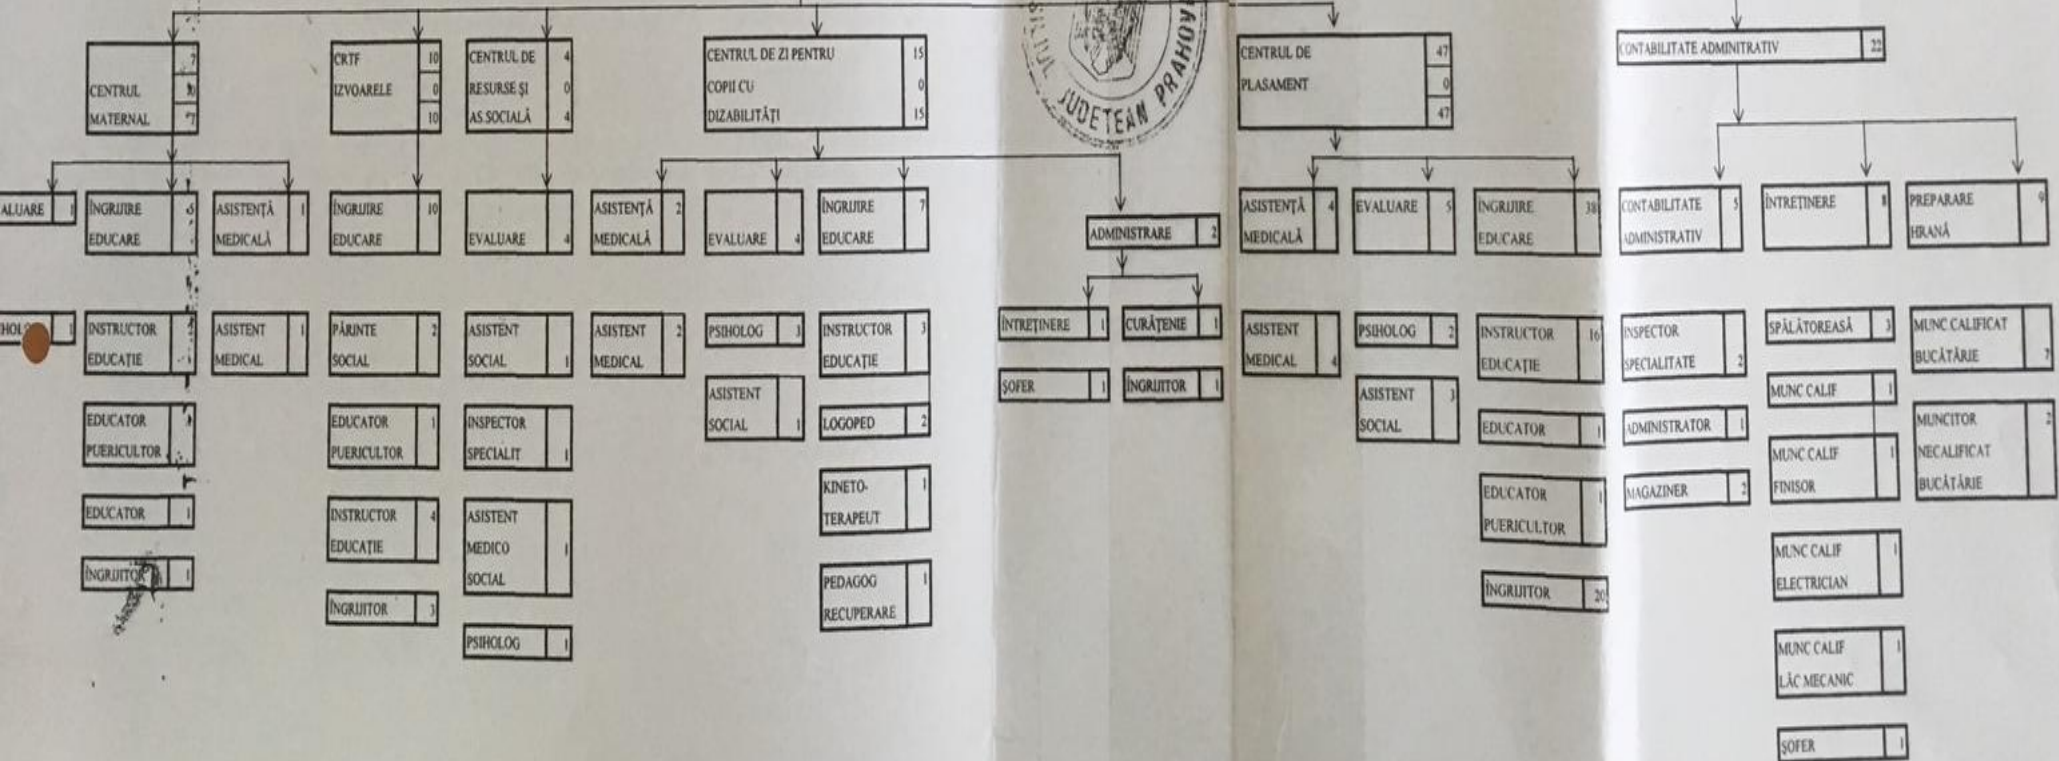

TOTAL GENERAL	108
din care	
funcții de conducere	3
funcții de execuție	105

ORGANIGRAMĂ

ANEXA NR. 16
 LA HOTĂRÂREA NR. 121
 DIN 28 SEP. 2018

Stamp and signature area at the bottom right of the page.